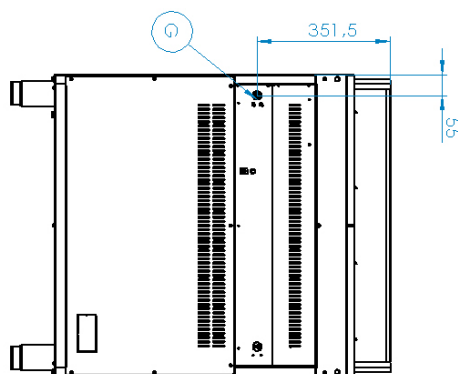

Lávový gril plynový dvojitý 2x 52x36 s podstavbou

Model	Sap kód	00110079
GL 70/80 G	Skupina artiklů	Grily a grilovací plotny

- Rozměr grilovací desky [mm x mm]: 520 x 380
- Zásuvka na odpadní tuk: Ano
- Zapalování: Piezo + večný plamen

Sap kód	00110079	Hmotnost netto [kg]	69.00
Šířka netto [mm]	800	Výkon plynový [kW]	13.000
Hloubka netto [mm]	700	Druh připojení plynu	Zemní plyn, propan butan
Výška netto [mm]	1004	Rozměr grilovací desky [mm x mm]	520 x 380

Technický list

Technický výkres

Lávový gril plynový dvojitý 2x 52x36 s podstavbou

Model	Sap kód	00110079
GL 70/80 G	Skupina artiklů	Grily a grilovací plotny

Lávový gril plynový dvojitý 2x 52x36 s podstavbou

6. Šířka brutto [mm]:

860

7. Hloubka brutto [mm]:

820

8. Výška brutto [mm]:

1182

9. Hmotnost brutto [kg]:

83.00