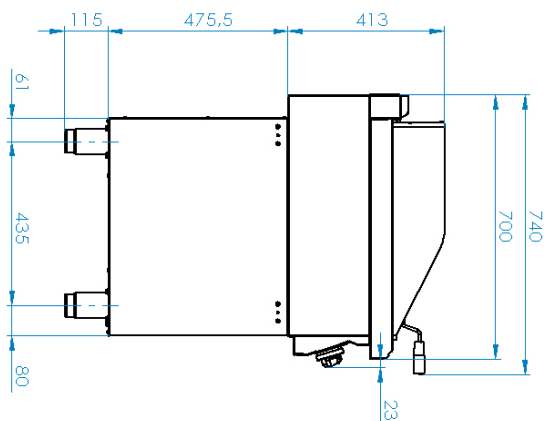

Technický list

Technický výkres

Lávový gril plynový dvojitý 2x 52x36 s podstavbou

Model	Sap kód	00110079
GL 70/80 G	Skupina artiklů	Grily a grilovací plotny