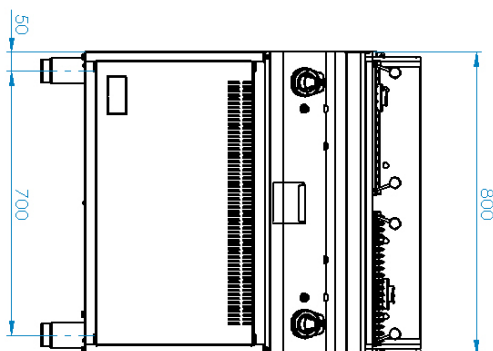

Lávový gril plynový dvojitý 2x 52x36 s podstavbou

Model	Sap kód	00110079
GL 70/80 G	Skupina artiklů	Grily a grilovací plotny

- Rozměr grilovací desky [mm x mm]: 520 x 380
- Zásuvka na odpadní tuk: Ano
- Zapalování: Piezo + večný plamen

Sap kód	00110079	Hmotnost netto [kg]	69.00
Šířka netto [mm]	800	Výkon plynový [kW]	13.000
Hloubka netto [mm]	700	Druh připojení plynu	Zemní plyn, propan butan
Výška netto [mm]	1004	Rozměr grilovací desky [mm x mm]	520 x 380

Technický list

Technický výkres

Lávový gril plynový dvojitý 2x 52x36 s podstavbou

Model	Sap kód	00110079
GL 70/80 G	Skupina artiklů	Grily a grilovací plotny

Lávový gril plynový dvojitý 2x 52x36 s podstavbou

6. Šířka brutto [mm]:

860

7. Hloubka brutto [mm]:

820

8. Výška brutto [mm]:

1182

9. Hmotnost brutto [kg]:

83.00